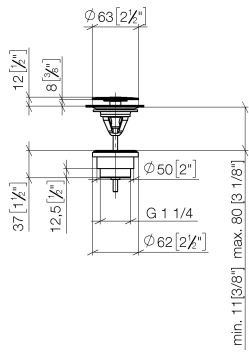

## Ablaufgarnitur ohne Druckverschluss 1 1/4" - Platin gebürstet

---

IMO

10 126 970

Nur für Becken ohne Überlauf geeignet.

10 126 970

mm [inches]

10 126 970

### Ersatzteilstückliste

Nr.	Artikelnummer	Benennung	Verbaumenge	Lieferzeit
1	09 31 20 097-06	Stopfen	1	10
2	09 30 30 179 90	Schraube	1	2
3	09 11 01 038-06	Kelch	1	10
4	09 14 05 061 90	Dichtung	1	2
5	09 14 03 153 90	Dichtung	1	2
6	09 11 10 156-06	Anschluss	1	10